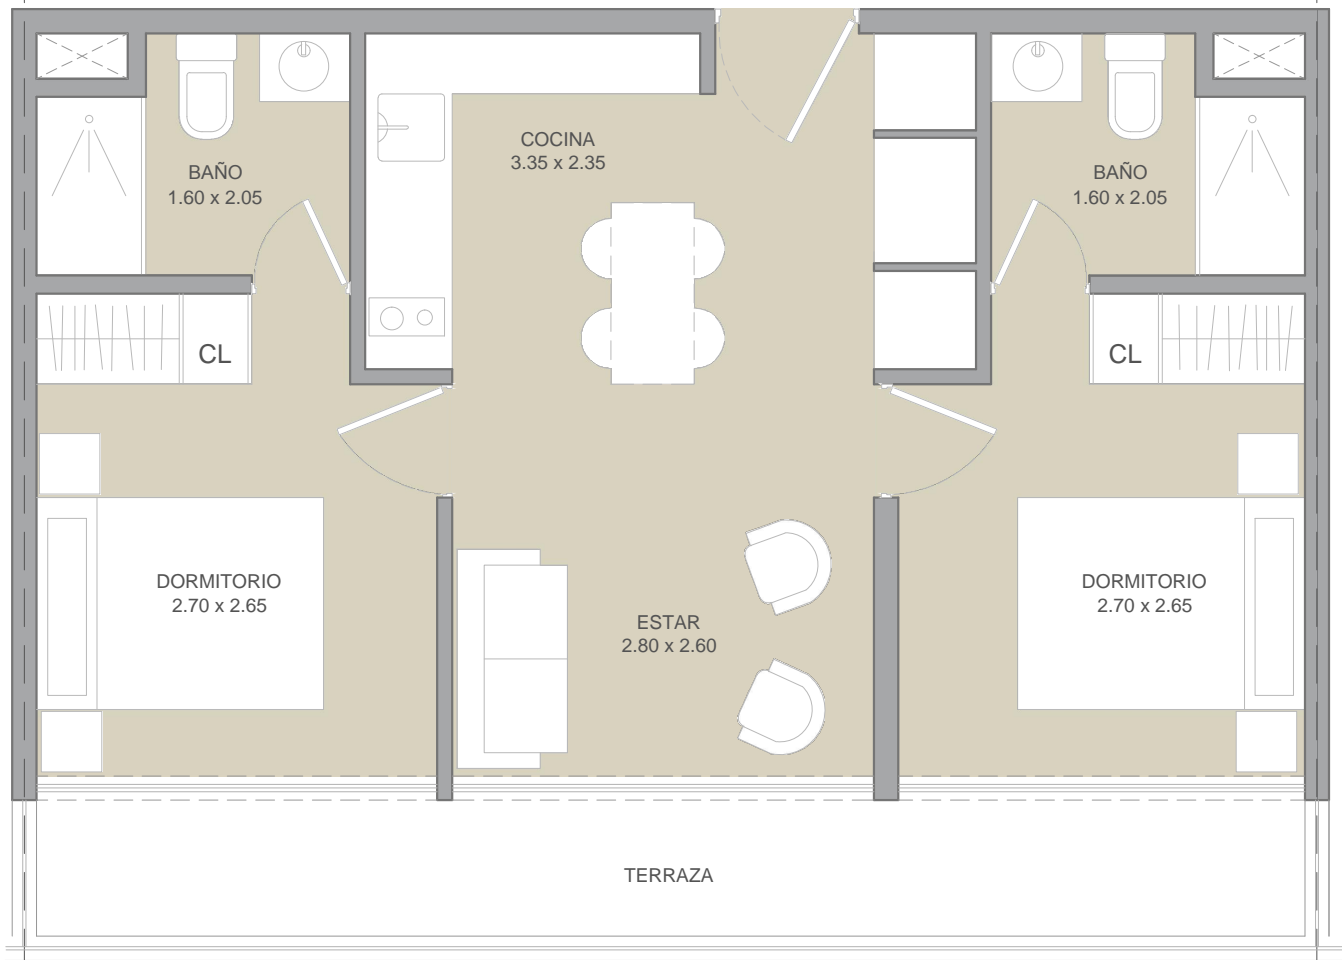

DEPARTAMENTO 2D / 2B - K

SUPERFICIE : 43,37 m²

TERRAZA : 9,06 m²

TOTAL : 52,43 m²

TERRANOSTRA
INMOBILIARIA